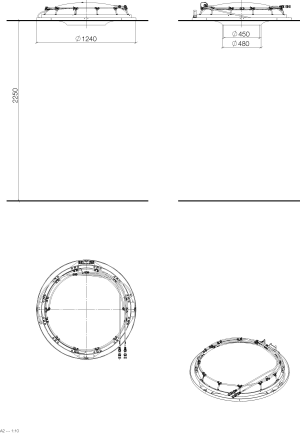

RAINMOON Regenpaneel - Weiß matt

41 610 979

- Bausatz-Endmontage
- Regenpaneel mit 2 verschiedenen Strahlarten
- AQUACIRCLE RAIN: Runder Regenvorhang, Durchfluss max. 6,8 l/min (bei 3 Bar)
- TEMPEST RAIN: Natürlicher Regen, Durchfluss max. 5 l/min (bei 3 Bar)
- Matt-weiße Abdeckung RAL 9003
- Indirekte Ambientebeleuchtung, Warm-weiße LED-Lichtleiste 2700K
- Außendurchmesser 1240 mm, Öffnungsdurchmesser 450 mm
- mit Antikalk-System
- Gewicht 22,5 kg
- Schutzart IP67
- Bedienelemente nicht im Lieferumfang enthalten

Benötigtes Zubehör

RAINMOON UP-

Deckeneinbaukasten -

35 610 970 90

- Deckeneinbaugeschäuse 1356 x 1356 x 290 mm
- Bausatz-Vormontage
- Öffnungsdurchmesser 1252 mm
- Min. Einbautiefe 290 mm

RAINMOON Regenpaneel - Weiß matt

41 610 979

Zertifikate

LGA_29445.

RAINMOON Regenpaneel - Weiß matt

41 610 979

Ersatzteilstückliste

Nr.	Artikelnummer	Benennung	Verbaumenge	Lieferzeit
1	90 10 01 183 00 90	Leuchte	1	2
2	90 17 09 056 01 90	Strahlmodul	12	60
3	90 18 40 222 00 90	Adapter	24	2
4	90 24 04 321 00 90	Verschraubung	1	60
5	90 17 20 211 00 90	Gelenk	1	60
6	90 24 04 346 01 90	Anschluss AQUACIRCLE	1	2
7	90 24 04 346 02 90	Anschluss TEMPEST	1	2
8	90 17 09 057 01 90	Strahlmodul	12	2
9	90 17 20 217 00 90	Halter	4	60
10	90 17 20 216 00 90	Halter	3	60
11	90 11 02 325 00 90	Abdeckung	1	2