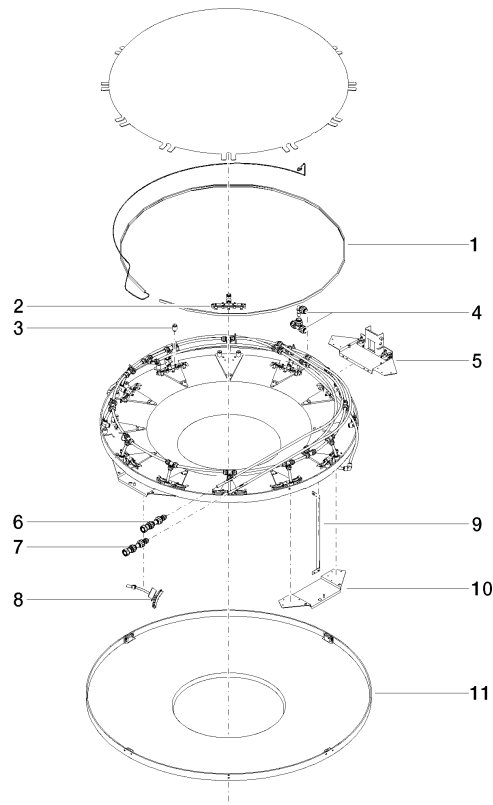

RAINMOON Regenpaneel - Weiß matt

41 610 979

- Bausatz-Endmontage
- Regenpaneel mit 2 verschiedenen Strahlarten
- AQUACIRCLE RAIN: Runder Regenvorhang, Durchfluss max. 6,8 l/min (bei 3 Bar)
- TEMPEST RAIN: Natürlicher Regen, Durchfluss max. 5 l/min (bei 3 Bar)
- Matt-weiße Abdeckung RAL 9003
- Indirekte Ambientebeleuchtung, Warm-weiße LED-Lichtleiste 2700K
- Außendurchmesser 1240 mm, Öffnungsdurchmesser 450 mm
- mit Antikalk-System
- Gewicht 22,5 kg
- Schutzart IP67
- Bedienelemente nicht im Lieferumfang enthalten

Benötigtes Zubehör

RAINMOON UP-

Deckeneinbaukasten -

35 610 970 90

- Deckeneinbaugeschäuse 1356 x 1356 x 290 mm
- Bausatz-Vormontage
- Öffnungsdurchmesser 1252 mm
- Min. Einbautiefe 290 mm

RAINMOON Regenpaneel - Weiß matt

41 610 979

Zertifikate

LGA_29445.

RAINMOON Regenpaneel - Weiß matt

41 610 979

Ersatzteilstückliste

Nr.	Artikelnummer	Benennung	Verbaumenge	Lieferzeit
1	90 10 01 183 00 90	Leuchte	1	2
2	90 17 09 056 01 90	Strahlmodul	12	60
3	90 18 40 222 00 90	Adapter	24	2
4	90 24 04 321 00 90	Verschraubung	1	60
5	90 17 20 211 00 90	Gelenk	1	60
6	90 24 04 346 01 90	Anschluss AQUACIRCLE	1	2
7	90 24 04 346 02 90	Anschluss TEMPEST	1	2
8	90 17 09 057 01 90	Strahlmodul	12	2
9	90 17 20 217 00 90	Halter	4	60
10	90 17 20 216 00 90	Halter	3	60
11	90 11 02 325 00 90	Abdeckung	1	2